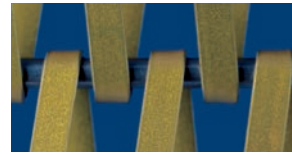

ESCALE 5x1

ESCALE 5x1

TECHNISCHE DATEN

TECHNICAL DATA SHEET | FICHE TECHNIQUES | INFORMACIÓN TÉCNICA

M=1:1

M=1:1

M=1:1

Werkstoff	Edelstahl		Edelstahl beschichtet		Aluminium eloxiert	
Material Matériau Material	Stainless steel Acier inoxydable Acero inoxidable		Coated stainless steel Acier inoxydable revêtu Acero inoxidable revestido		Anodised aluminium Aluminium anodisé Aluminio anodizado	
Freie Fläche	ca. 33%		ca. 33%		ca. 33%	
Open area Surface ouverte Superficie abierta						
Drahtstärke	Spirale	Rundstangen	Spirale	Rundstangen	Spirale	Rundstangen
Wire diameter	5 x 1 mm	4 mm	5 x 1 mm	4 mm	5 x 1 mm	4 mm
Diamètre des fils	Spiral Spirale	Rod Tringle	Spiral Spirale	Rod Tringle	Spiral Spirale	Rod Tringle
Diametro de hilos	Espiral	Barra	Espiral	Barra	Espiral	Barra
Teilung Spirale	14 mm		14 mm		14 mm	
Spiral pitch Entraxe spirale Paso espiral						
Teilung Rundstangen	50 mm (andere Teilung auf Anfrage)		50 mm (andere Teilung auf Anfrage)		50 mm (andere Teilung auf Anfrage)	
Rod pitch	Different pitch on request		Different pitch on request		Different pitch on request	
Entraxe tringles	Entraxes différents sur demande		Entraxes différents sur demande		Entraxes différents sur demande	
Paso barra	Pasos diferentes según demanda		Pasos diferentes según demanda		Pasos diferentes según demanda	
Dicke Gesamtgewebe	ca. 10,5 mm		ca. 10,5 mm		ca. 10,5 mm	
Thickness Epaisseur Espesor						
Gewicht	ca. 9,3 kg/m ²		ca. 9,3 kg/m ²		ca. 3,1 kg/m ²	
Weight Poids Peso						
Maximale Gewebebreite	Nach Erfordernis		Nach Erfordernis		Nach Erfordernis	
Maximum mesh width Largeur maximale Ancho máximo	According to requirement Selon demande Según demanda		According to requirement Selon demande Según demanda		According to requirement Selon demande Según demanda	
Standardbefestigung	Augenschrauben		Augenschrauben		Augenschrauben	
Standard fixing detail Fixation standard Sujeción standard	Eye-bolts Boulons à oeil Cerrojos		Eye-bolts Boulons à oeil Cerrojos		Eye-bolts Boulons à oeil Cerrojos	
Standardfarben (Sonderfarben auf Anfrage)	Farbe ähnlich wie		Farbtöne auf Anfrage		(Schwarz nicht verfügbar)	
Colours (special colours on request) Couleurs (couleurs spéciales sur demande) Colores (colores especiales según demanda)	Colour similar to Couleur similaire à Color similar a		Colours on request (black not available) Couleurs sur demande (noir pas disponible) Colores según demanda (negro no disponible)			
	RAL 3020	RAL 9010	RAL 5005	RAL 6010	RAL 9005	RAL Gold/or
	Weitere RAL-Farbtöne auf Anfrage Further RAL-colours on request Couleurs RAL supplémentaires sur demande Colores RAL adicionales según demanda					