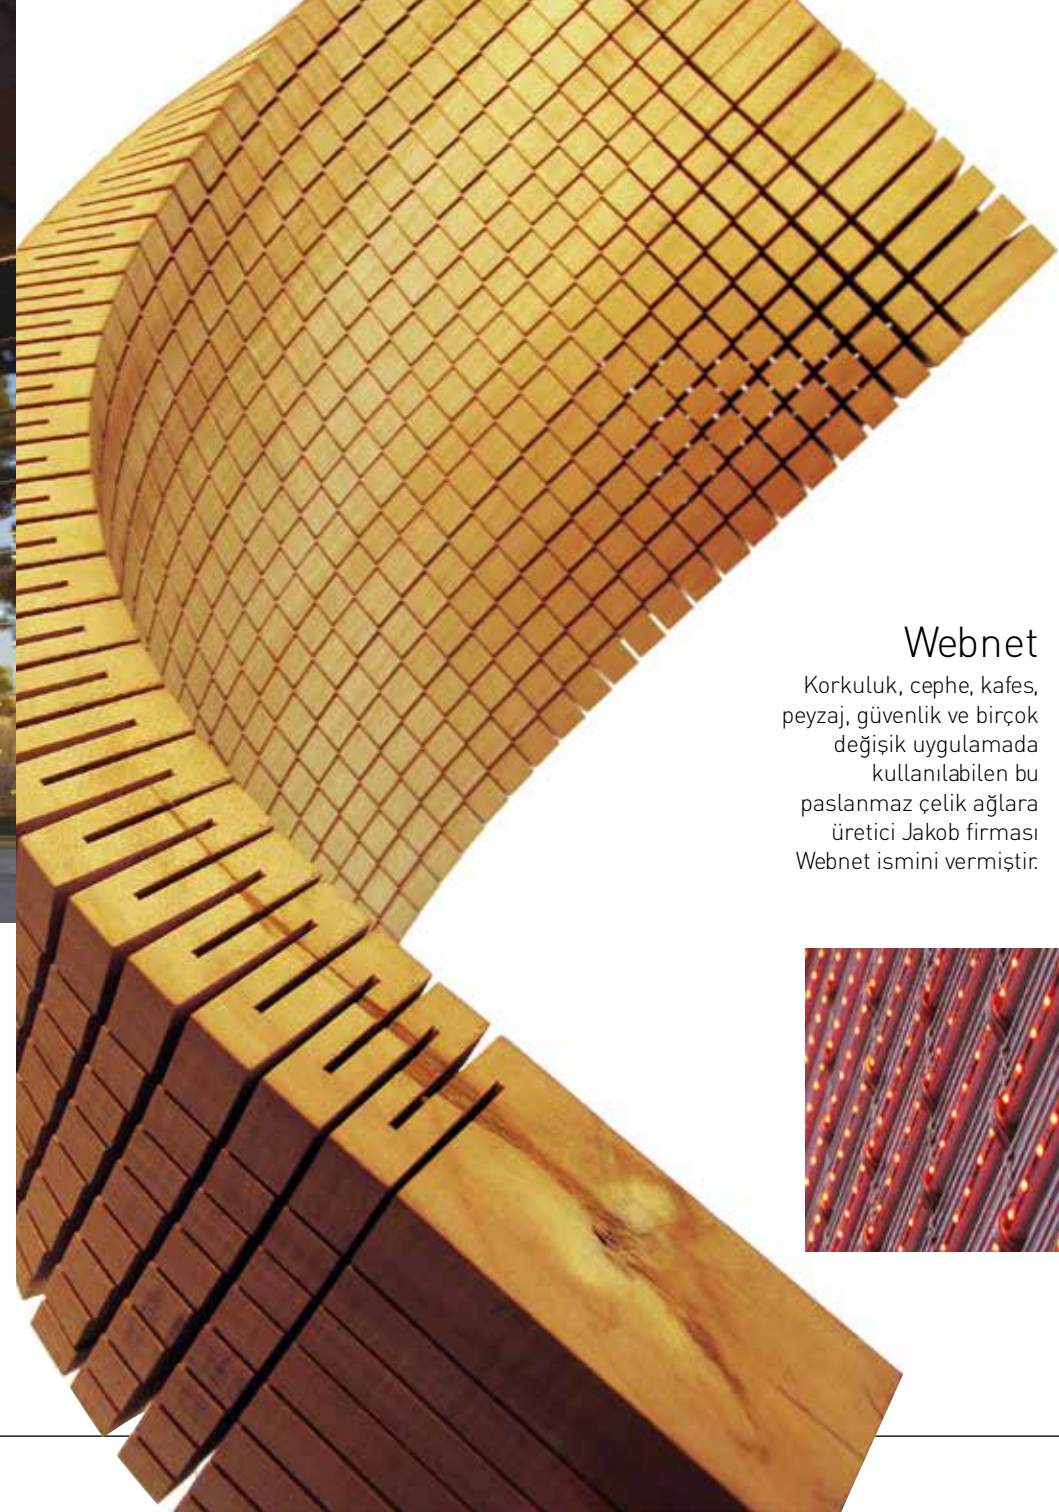

Tripoli Kongre Merkezi, Libya-GKD Mediamesh

mimaride yeni nesil malzemeler...

KUTS INTERNATIONAL

Kutsal ailesinin inşaat sektöründeki 30 yılı aşkın tecrübesiyle kurulan KUTS International, Türkiye pazarına örgülü ve halkalı mesh, boyalı paslanmaz çelik, genişletilmiş metal, esnek ahşap, paslanmaz çelik halat ve ağ gibi ileri teknoloji ürünleri sunuyor. Dünyanın lider imalatçıların bu çok özel malzemelerinin temsilciliğini, mühendislik, müşavirlik ve uygulama hizmetlerini üstleniyor. KUTS International, Türkiye ve komşu ülkelerde bu ürünler kullanılarak tasarlanan pek çok başarılı ve ödül almış projeyi hayata geçirmiş. KUTS International, öncü rolünü uzmanlık gerektiren hangar projelerinde de ortaya koyuyor. Pek çok havaalanında yüksek teknolojiyle geliştirilen endüstriyel ve hangar kapısı uygulamalarında KUTS International imzası bulunuyor.

Duna

Yeni nesil özel kesim metoduyla ahşaba elastikiyet kazandıran ve bu özelliğe dünyada bir ilk olan İsviçreli Dukta; Duna tipi malzeme çeşidi ile mimarlara farklı ve zarif bir oyun alanı sunuyor.

Webnet

Korkuluk, cephe, kafes, peyzaj, güvenlik ve birçok değişik uygulamada kullanılabilen bu paslanmaz çelik ağlara üretici Jakob firması Webnet ismini vermiştir.

Mediamesh

Alman mesh üreticisi GKD'nin patentli ve en değerli kozu. Meshi oluşturan paslanmaz çubukların arasına örülen LED ışıklar sayesinde, cepheleri transparan ekranlara dönüştürebilen tek sistem.